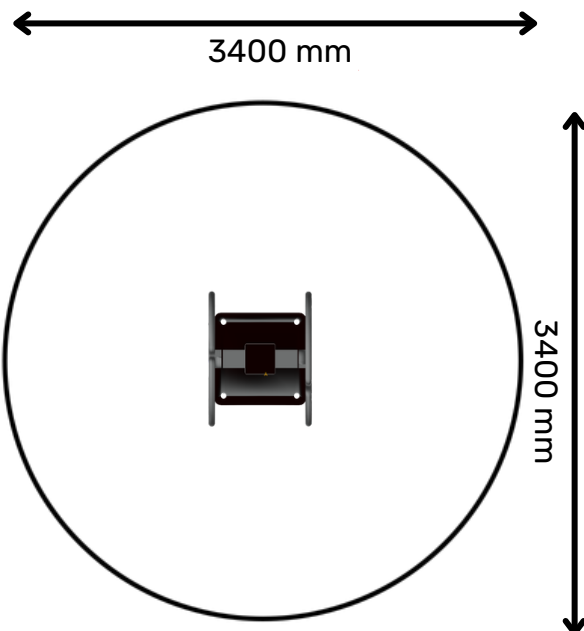

JR065

Waffa Jõuratas

Treeningvarustus lastele

Treeningala

Raam

- Terasest konstruktsioon - seinapaksus 3-4 mm
- Kuumtsingitud ja pulbervärvitud
- Hooldusvabad roostevabast terasest kuullaagrid
- Roostevabast terasest / happekindlad kinnitusdetailid

Standardvärvid

- Raami standardvärv RAL7016 TUME HALL
- Kõik RAL-Classic värvid on valikulised

Standard EN16630-2025, EN1176-1:2024-05

Sihtrühm alla 140 cm pikkused lapsed

Paigaldus

- Paigaldamine betoonalusele või kinnitusankrule poltidega

NB! Vajalik on külmaskindl isolatsioon

Pikkus

400 mm

Laius

400 mm

Kõrgus

1020 mm