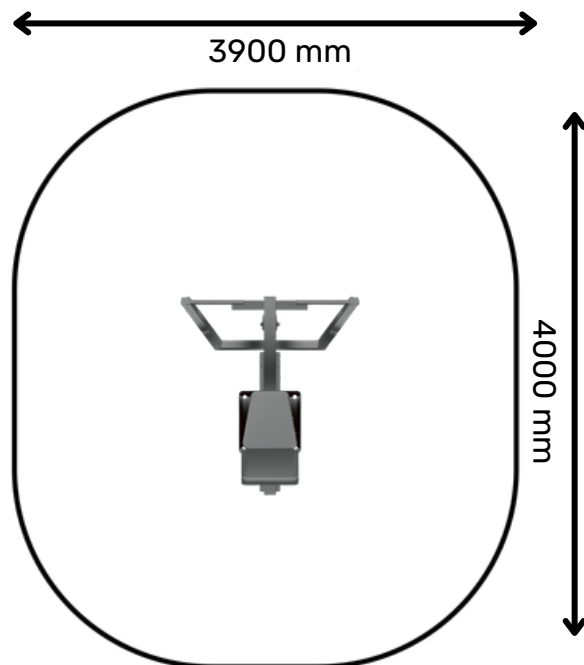

JR230

Waffa Sõudmine

Treeningvarustus lastele

Treeningala

Raam

- Terasest konstruktsioon - seinapaksus 3-4 mm
- Kuumtsingitud ja pulbervärvitud
- Hooldusvabad roostevabast terasest kuullaagrid
- Roostevabast terasest / happekindlad kinnitusdetailid
- Iste/seljatugi Line-X kattega

Standardvärvid

- Raami standardvärv RAL7016 TUME HALL
- Kõik RAL-Classik värvid on valikulised

Standard EN16630-2025, EN1176-1:2024-05

Sihtrühm alla 140 cm pikkused lapsed

Paigaldus

- Paigaldamine betoonalusele või kinnitusankrulle poltidega

NB! Vajalik on külmaskindl isolatsioon

Pikkus

950 mm

Laius

860 mm

Kõrgus

910 mm