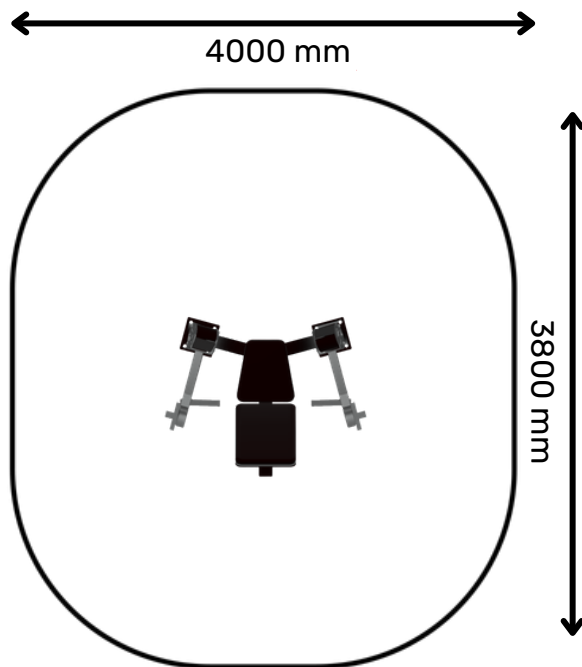

JR300

Waffa Rinnaltsurumine

Treeningvarustus lastele

Treeningala

Raam

- Terasest konstruktsioon - seinapaksus 3-4 mm
- Kuumtsingitud ja pulbervärvitud
- Hooldusvabad roostevabast terasest kuullaagrid
- Roostevabast terasest / happekindlad kinnitusdetailid
- Iste/seljatugi Line-X kattega

Standardvärvid

- Raami standardvärv RAL7016 TUME HALL
- Kõik RAL-Classik värvid on valikulised

Standard EN16630-2025, EN1176-1:2024-05

Sihtrühm alla 140 cm pikkused lapsed

Paigaldus

- Paigaldamine betoonalusele või kinnitusankrule poltidega

NB! Vajalik on külmaskindl isolatsioon

Pikkus

715 mm

Laius

914 mm

Kõrgus

900 mm