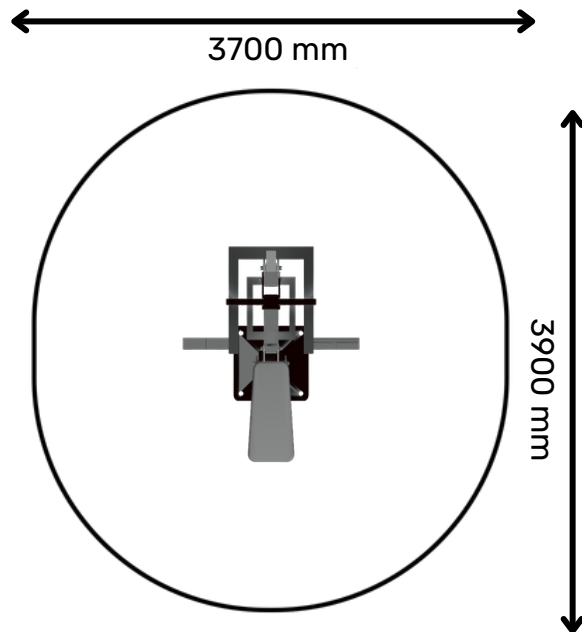

JR160

Waffa Ratsutamine

Treeningvarustus lastele

Treeningala

Raam

- Terasest konstruktsioon - seinapaksus 3-4 mm
- Kuumtsingitud ja pulbervärvitud
- Hooldusvabad roostevabast terasest kuullaagrid
- Roostevabast terasest / happekindlad kinnitusdetailid
- Roostevabast terasest jalatoed
- Iste/seljatugi Line-X kattega

Standardvärvid

- Raami standardvärv RAL7016 TUME HALL
- Kõik RAL-Classik värvid on valikulised

Standard EN16630-2025, EN1176-1:2024-05

Sihtrühm alla 140 cm pikkused lapsed

Paigaldus

- Paigaldamine betoonalusele või kinnitusankrule poltidega

NB! Vajalik on külmaskindl isolatsioon

Pikkus

860 mm

Laius

710 mm

Kõrgus

930 mm