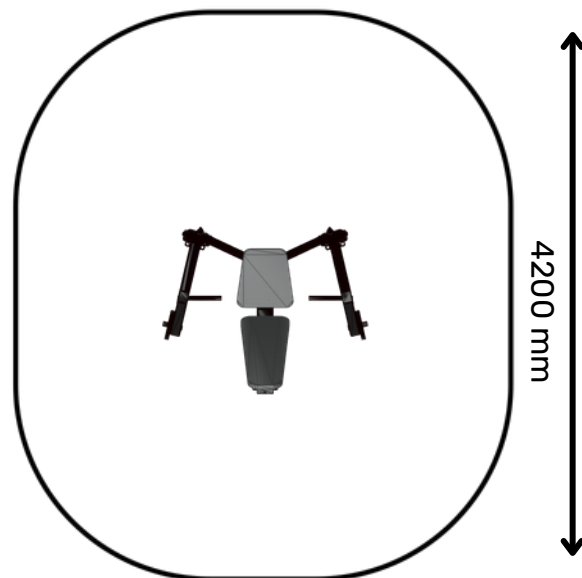

SL30 Rinnaltsurumispink

Välistingimustes kasutatavad treeningseadmed

4200 mm

4200 mm

Treeningala

Raam

- Terasprofiil 3-4mm
- Kuumtsingitud ja pulbervärvitud
- Hooldusvabad roostevabast terasest rull-laagrid
- Line-x kattega istmed ja seljatoed

Standardvärvid

- Liikuvad osad ja raskused RAL7024 TUME HALL
- Kõik RAL-Classic värvid on valikulised

Standard EN16630:2015

Sihtrühm +140 cm

Paigaldus

- Paigaldamine betoonalusele/vineerplaadile
- TÄHELEPANU! Vajalik on külmakindel isolatsioon

Pikkus

1160 mm

Laius

1180 mm

Kõrgus

1260 mm

Raskus

2,5-15 kg