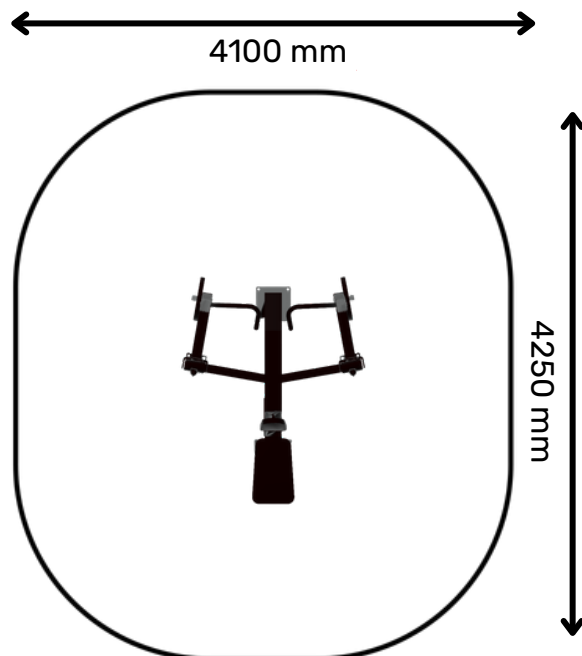

SL23 Sõudepink

Välistingimustes kasutatavad treeningseadmed

Treeningala

Raam

- Terasprofiil 3-4mm
- Kuumtsingitud ja pulbervärvitud
- Hooldusvabad roostevabast terasest rull-laagrid
- Line-x kattega istmed ja seljatoed

Standardvärvid

- Liikuvad osad ja raskused RAL7024 TUME HALL
- Kõik RAL-Classic värvid on valikulised

Standard EN16630:2015

Sihtrühm +140 cm

Paigaldus

- Paigaldamine betoonalusele/vineerplaadile
- TÄHELEPANU! Vajalik on külmakindel isolatsioon

Pikkus

1250 mm

Laius

1060 mm

Kõrgus

1040 mm

Raskus

5-15 kg