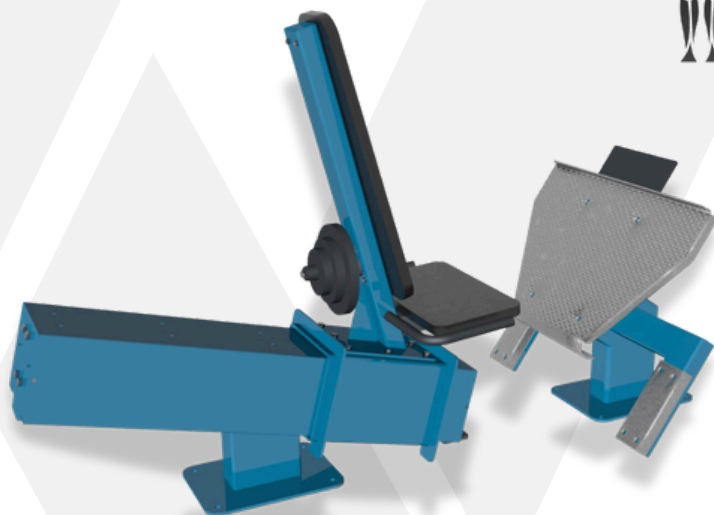

SL14 Jalapress

Välistingimustes kasutatavad treeningseadmed

Treeningala

Raam

- Terasprofiil 3-4mm
- Kuumtsingitud ja pulbervärvitud
- Hooldusvabad roostevabast terasest rull-laagrid
- Line-x kattega istmed ja seljatoed

Standardvärvid

- Liikuvad osad ja raskused RAL7024 TUME HALL
- Kõik RAL-Classic värvid on valikulised

Standard EN16630:2015

Sihtrühm +140 cm

Paigaldus

- Paigaldamine betoonalusele/vineerplaadile
- TÄHELEPANU! Vajalik on külmaskindel isolatsioon

Pikkus

2090 mm

Laius

850 mm

Kõrgus

1280 mm

Raskus

15-25 kg