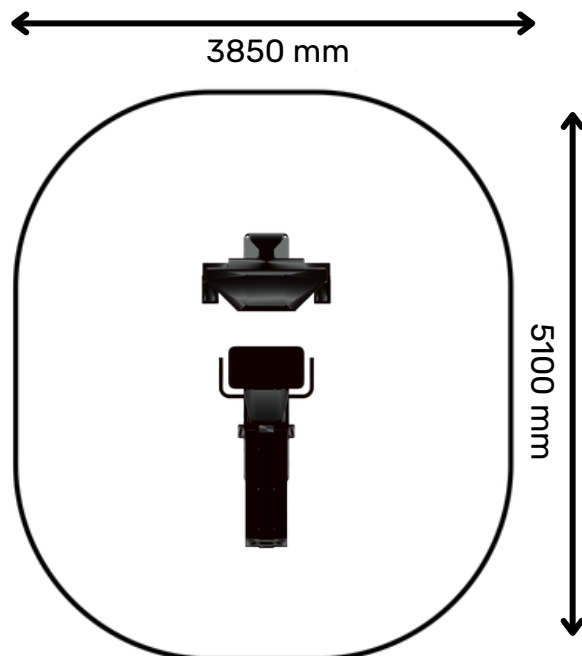

SL14 Jalapress

Välistingimustes kasutatavad treeningseadmed

Treeningala

Raam

- Terasprofiil 3-4mm
- Kuumtsingitud ja pulbervärvitud
- Hooldusvabad roostevabast terasest rull-laagrid
- Line-x kattega istmed ja seljatoed

Standardvärvid

- Liikuvad osad ja raskused RAL7024 TUME HALL
- Kõik RAL-Classic värvid on valikulised

Standard EN16630:2015

Sihtrühm +140 cm

Paigaldus

- Paigaldamine betoonalusele/vineerplaadile
- TÄHELEPANU! Vajalik on külmaskindel isolatsioon

Pikkus

2090 mm

Laius

850 mm

Kõrgus

1280 mm

Raskus

15-25 kg