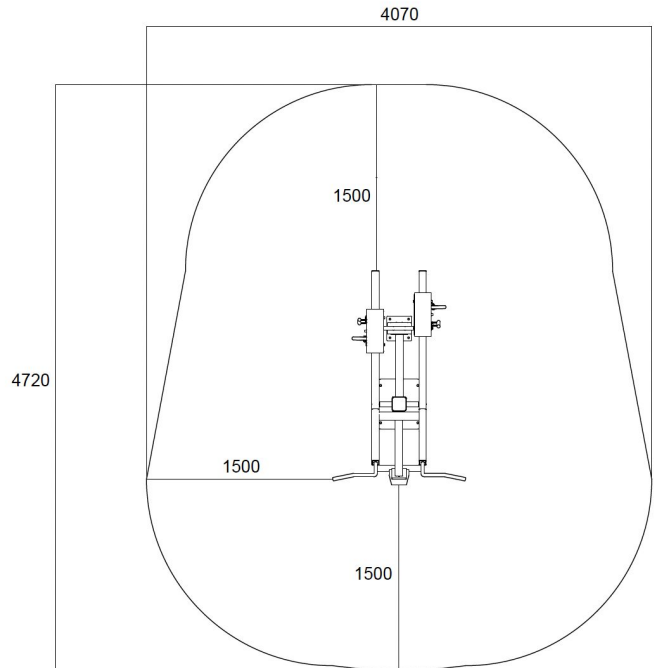

OGFA24 VABA JUURDEPÄÄSUGA ÜLATÕMBEPINK

MÕÕTMED

Pikkus	1720 mm
Laius	1070 mm
Kõrgus	1575 mm
Seadme kaal	178 kg (2 x raskus)

MATERJAL

Metallosad	Teras
Liikumisvars	Roostevaba teras
Toru tugevus	3-6 mm
Kattelahendus	Tsinkimine ja pulbervärvimine Elektropoleerimine

RIIK / STANDARD

Tootjariik	Soome
Standard	EN16630

ALUSPIND

A. Betoon	Pinnakinnitus betoonile
B. Platvorm	Paigaldatud liikuvaile platvormile

ALUS

Näiteks: kunstmuru või vormitav turvaplatvorm
Betoon vähemalt 120 mm seadmete all
Maapinna külmumisvastane isolatsioon, paksus sõltub maapinnast

Tarnekomplekti kuulub juhend:
paigaldusjuhised, hooldus- ja kasutusinfo.
Kontakt: info@omnigym.com

EN16630

3.3.2026