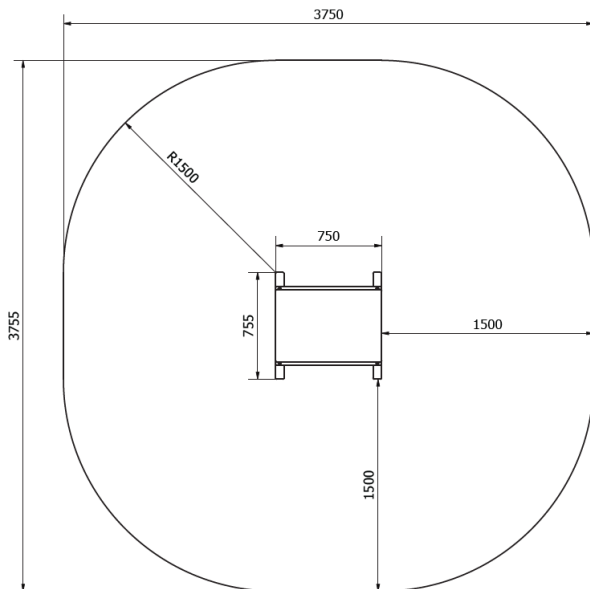

Kasutus- ja liigutusala

Toode

Tooteinfo

Pikkus	755 mm
Laius	750 mm
Kõrgus	300-1000 mm
Safety area	12,2 m ²

Standard	EN16630
Tootjariik	Soome
Materjal	teras
Viimistlus	Tsink- ja pulbervärvitud

Detailid

- Saadaval erinevad kõrgused
- OGPB300 300mm,
- OGPB450 450mm,
- OGPB600 600mm,
- OGPB750 750mm,
- OGPB1000 1000mm