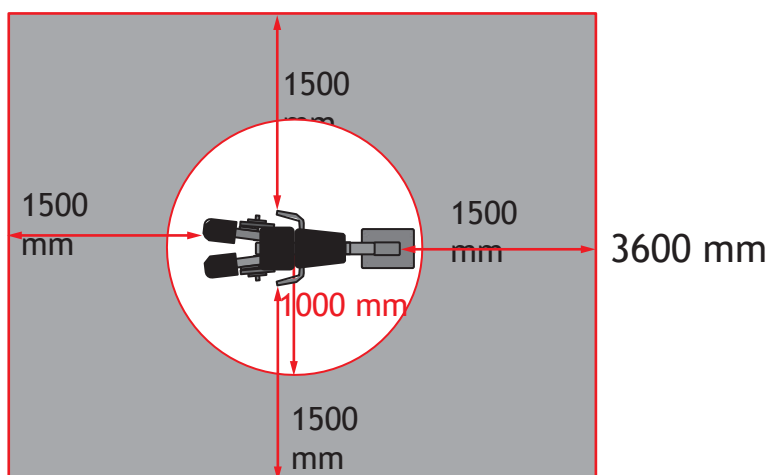

# WAFFA SL16 Välisküljemasin

4500 mm

Kasutus- ja liigutusalad

Treenitavad lihased

## Tooteandmed:

Pikkus:	1580 mm
Laius:	570 mm
Kõrgus:	1500 mm
Treening-raskus:	2x12,5kg
Soovituslik vanus:	+ 14 a
Standard:	EN16630:2015

## Tootekirjeldus:

- Metallprofiil
- Seina paksus 4 - 6 mm
- Kuumtsink ja pulbervärv
- Hooldusvabad ja roostevabad kuullaagrid

### Betoonaluse mõõdud:

- 1 seade / 1 kinnituspost 250x120x12cm
- 2 seadet / 1 kinnituspost 480x120x12cm