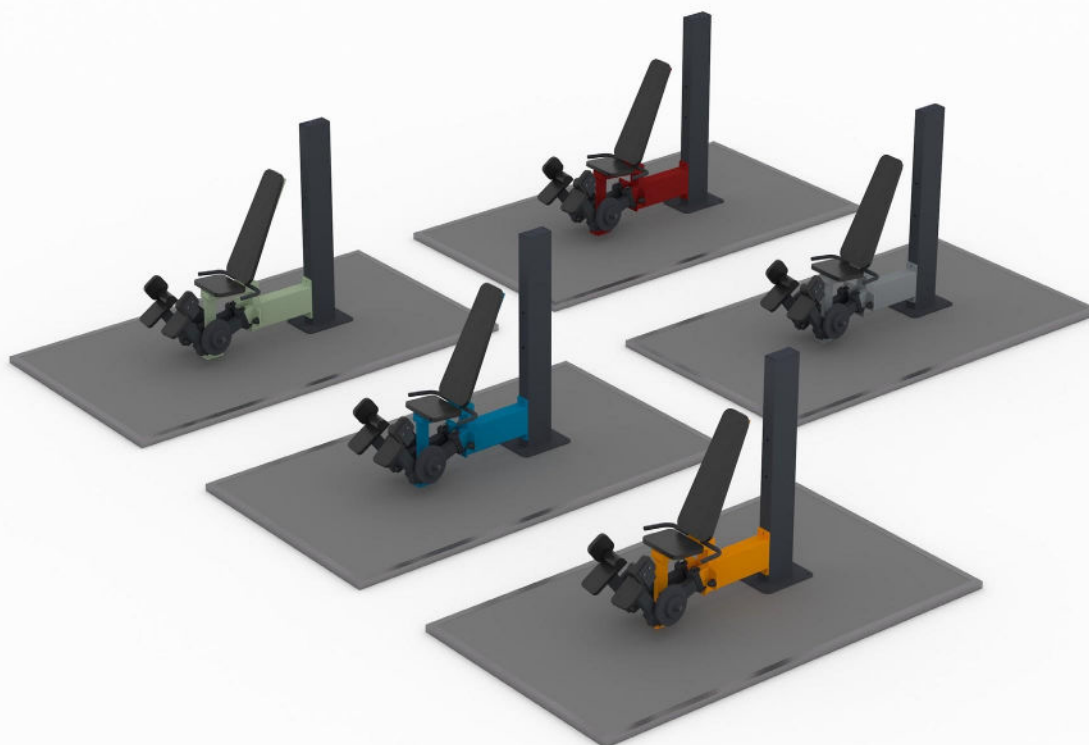

# WAFFA SL16 Välisküljemasin

4500 mm

Kasutus- ja liigutusalad

Treenitavad lihased

## Tooteandmed:

Pikkus:	1580 mm
Laius:	570 mm
Kõrgus:	1500 mm
Treening-raskus:	2x12,5kg
Soovituslik vanus:	+ 14 a
Standard:	EN16630:2015

## Tootekirjeldus:

- Metallprofiil
- Seina paksus 4 - 6 mm
- Kuumtsink ja pulbervärv
- Hooldusvabad ja roostevabad kuullaagrid

## Paigaldus:

- Kinnitatakse betoonalusele betoonkrude või ankrutega.