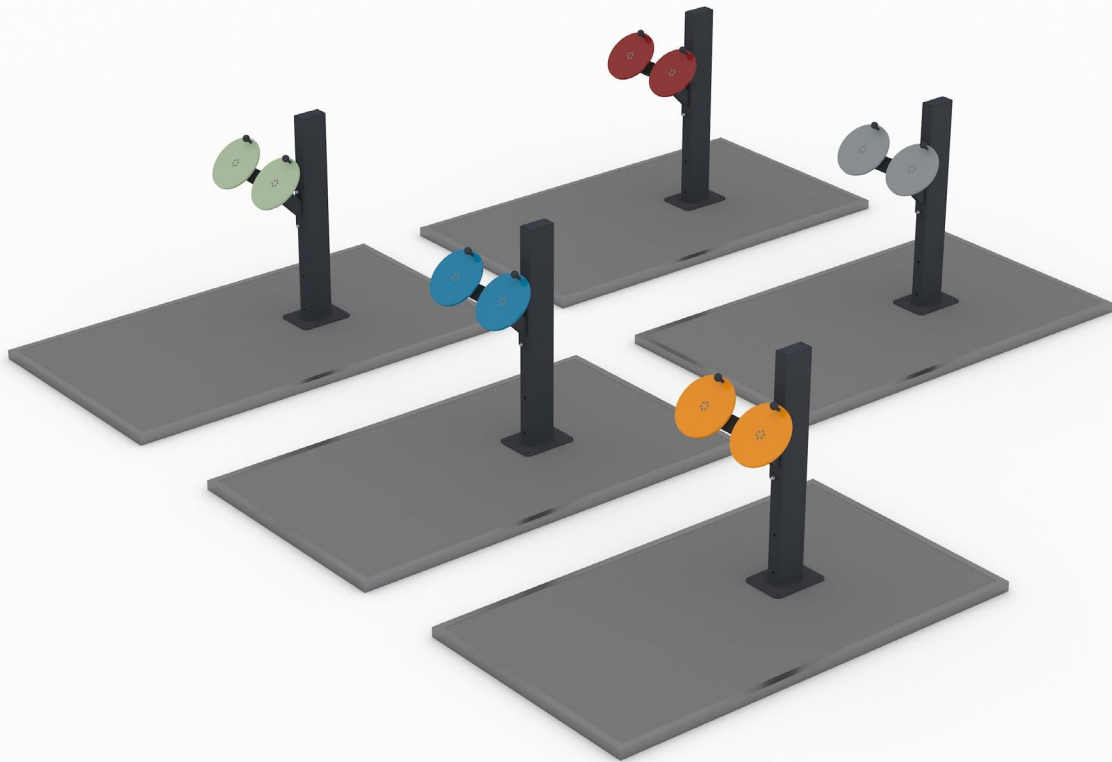

# WAFFA SL64 Käsiratas

Kasutus- ja liigutusala

Treenitavad lihased

## Tooteandmed:

Pikkus:	810 mm
Laius:	880 mm
Kõrgus:	1500 mm
Treening-raskus:	-
Soovituslik vanus:	+ 14 a
Standard:	EN16630:2015

## Tootekirjeldus:

- Metallprofiil
- Seina paksus 4 - 6 mm
- Kuumtsink ja pulbervärv
- Hooldusvabad ja roostevabad kuullaagrid

## Paigaldus:

- Kinnitatakse betoonalusele betoonkruvide või ankrutega.