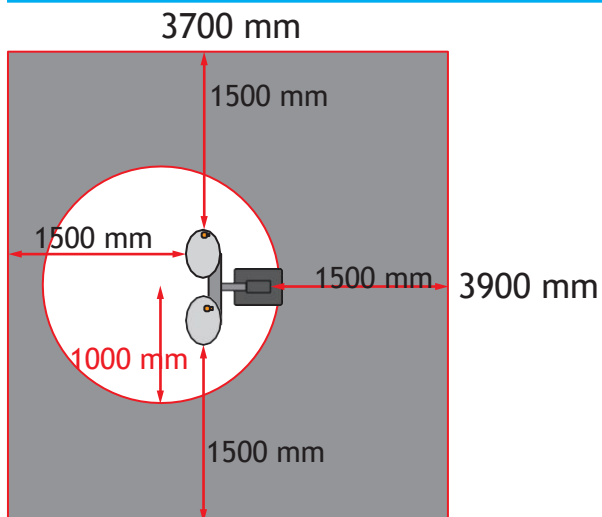

WAFFA SL64 Käsiratas

Kasutus- ja liigutusala

Tooteandmed:

Pikkus:	810 mm
Laius:	880 mm
Kõrgus:	1500 mm
Treening-raskus:	-
Soovituslik vanus:	+ 14 a
Standard:	EN16630:2015

Tootekirjeldus:

- -Metallprofiil
- -Seina paksus 4 - 6 mm
- -Kuumtsink ja pulbervärv
- -Hooldusvabad ja roostevabad kuullaagrid

Seadmevärvid:

- -Kinnituspost, käepideme varred, seljatoed RAL 7024 tumehall
- -Seadme raami värvid:
  RAL 1028 kollane, RAL 3001 punane
  RAL 5012 sinine, RAL 6019 roheline ja RAL 7040 hall.
- -Lisahinna eest võimalik katta metalloosa graffiti vastase värviga.

Paigaldus:

- -Kinnitatakse betoonalusele betoonkruvide või ankrutega.

- TÄHELEPANU!

Pikemale betoonalusele saab paigaldada ühe kinnitusposti külge kaks treeningseadet.

- Betoonaluse valamisel peab arvestama maapinna külmaisolatsiooniga.

Betoonaluse mõõdud:

- 1 seade / 1 kinnituspost 250x120x12cm
- 2 seadet / 1 kinnituspost 480x120x12cm