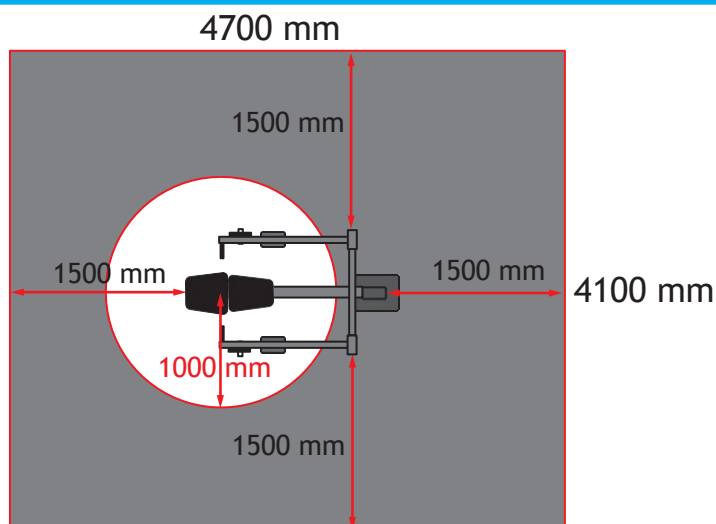

WAFFA SL41 Õlapink

Kasutus- ja liigutusalad

Treenitavad lihased

Tooteandmed:

Pikkus: 1830 mm
Laius: 1020 mm
Kõrgus: 1500 mm
Treening-
raskus: valitav 2,5
- 10 kg

Soovituslik
vanus: + 14 a
Standard: EN16630:2015

Tootekirjeldus:

-Metallprofiil
-Seina paksus 4 - 6 mm
-Kuumtsink ja pulbervärv
-Hooldusvabad ja roostevabad kuullaagrid

Seadmevärvid:

-Kinnituspost, käepideme varred,
seljatoed RAL 7024 tumehall
-Seadme raami värvid:
RAL 1028 kollane, RAL 3001 punane
RAL 5012 sinine, RAL 6019
roheline ja RAL 7040 hall.
-Lisahinna eest võimalik katta
metallosa graffiti vastase värviga.

Betoonaluse mõõdud:

1 seade / 1 kinnituspost 250x120x12cm
2 seadet / 1 kinnituspost 480x120x12cm