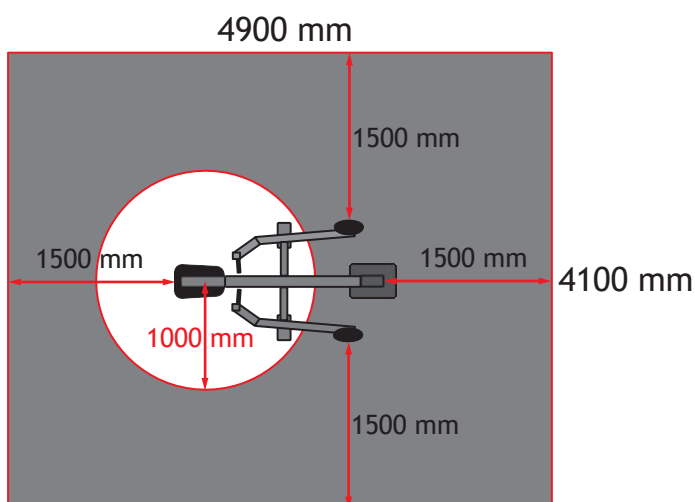

WAFFA SL24 Ülatõmbemasin

Kasutus- ja liigutusalad

Treenitavad lihased

Tooteandmed:

Pikkus: 1930 mm
Laius: 1080 mm
Kõrgus: 1500 mm
Treening-
raskus: valitav 10 -
20 kg

Soovituslik
vanus: + 14 a
Standard: EN16630:2015

Tootekirjeldus:

-Metallprofiil
-Seina paksus 4 - 6 mm
-Kuumtsink ja pulbervärv
-Hooldusvabad ja roostevabad kuullaagrid

Seadmevärvid:

-Kinnituspost, käepideme varred,
seljatoed RAL 7024 tumehall
-Seadme raami värvid:
RAL 1028 kollane, RAL 3001 punane
RAL 5012 sinine, RAL 6019
roheline ja RAL 7040 hall.
-Lisahinna eest võimalik katta
metallosa graffiti vastase värviga.

Betoonaluse mõõdud:

1 seade / 1 kinnituspost 250x120x12cm
2 seadet / 1 kinnituspost 480x120x12cm