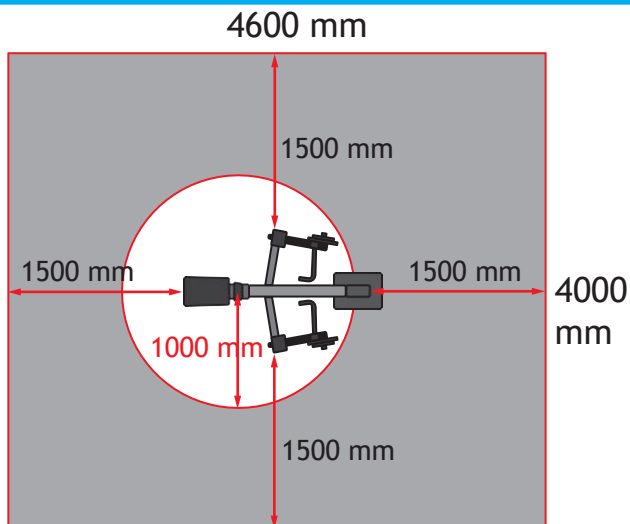

WAFFA SL23 Sõudemasin

Kasutus- ja liigutusalad

Treenitavad lihased

Tooteandmed:

Pikkus:	1690 mm
Laius:	1070 mm
Kõrgus:	1500 mm
Treening-raskus:	valitav 5 - 15 kg
Soovituslik vanus:	+ 14 a
Standard:	EN16630:2015

Tootekirjeldus:

- Metallprofiil
- Seina paksus 4 - 6 mm
- Kuumtsink ja pulbervärv
- Hooldusvabad ja roostevabad kuullaagrid

Seadmevärvid:

- Kinnituspost, käepideme varred, seljatoed RAL 7024 tumehall
- Seadme raami värvid:
RAL 1028 kollane, RAL 3001 punane
RAL 5012 sinine, RAL 6019 roheline ja RAL 7040 hall.
- Lisahinna eest võimalik katta metalloosa graffiti vastase värviga.

Betoonaluse mõõdud:

- 1 seade / 1 kinnituspost 250x120x12cm
- 2 seadet / 1 kinnituspost 480x120x12cm