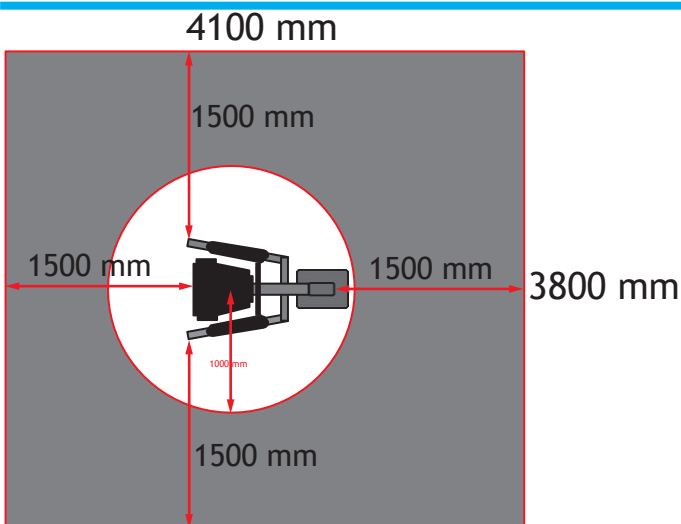

WAFFA SL93 Kehakeerutaja

Kasutus- ja liigutusalad

Treenitavad lihased

Tooteandmed:

Pikkus:	1260 mm
Laius:	830 mm
Kõrgus:	1500 mm
Treening-raskus:	-
Soovituslik vanus:	+ 14 a
Standard:	EN16630:2015

Tootekirjeldus:

- Metallprofiil
- Seina paksus 4 - 6 mm
- Kuumtsink ja pulbervärv
- Hooldusvabad ja roostevabad kuullaagrid

Seadmevärvid:

- Kinnituspost, käepideme varred, seljatoed RAL 7024 tumehall
- Seadme raami värvid:
RAL 1028 kollane, RAL 3001 punane
RAL 5012 sinine, RAL 6019 roheline ja RAL 7040 hall.
- Lisahinna eest võimalik katta metalloosa graffiti vastase värviga.

Betoonaluse mõõdud:

- 1 seade / 1 kinnituspost 250x120x12cm
- 2 seadet / 1 kinnituspost 480x120x12cm