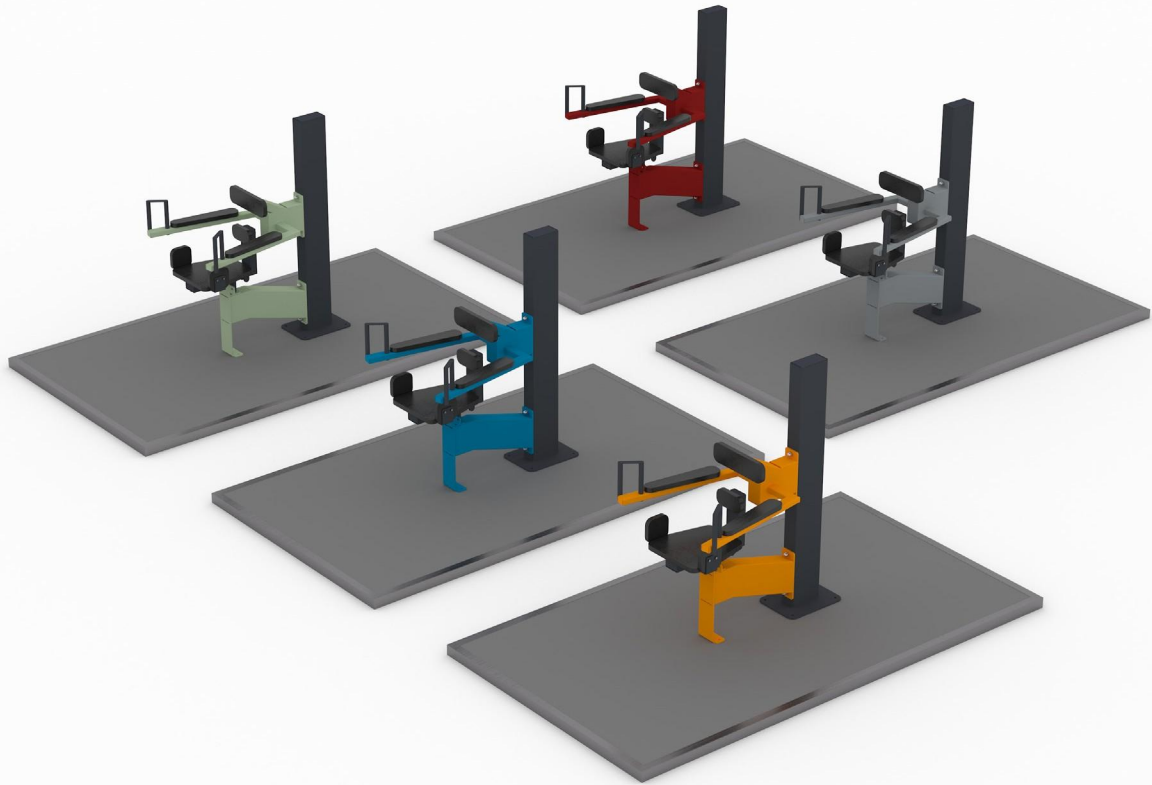

WAFFA SL93 Kehakeerutaja

Kasutus- ja liigutusalad

Treenitavad lihased

Tooteandmed:

Pikkus:	1260 mm
Laius:	830 mm
Kõrgus:	1500 mm
Treening-raskus:	-
Soovituslik vanus:	+ 14 a
Standard:	EN16630:2015

Tootekirjeldus:

- Metallprofiil
- Seina paksus 4 - 6 mm
- Kuumtsink ja pulbervärv
- Hooldusvabad ja roostevabad kuullaagrid

Seadmevärvid:

- Kinnituspost, käepideme varred, seljatoed RAL 7024 tumehall
- Seadme raami värvid:
RAL 1028 kollane, RAL 3001 punane
RAL 5012 sinine, RAL 6019 roheline ja RAL 7040 hall.
- Lisahinna eest võimalik katta metalloosa graffiti vastase värviga.

Paigaldus:

- Kinnitatakse betoonalusele betoonkrude või ankrutega.

- TÄHELEPANU!

Pikemale betoonalusele saab paigaldada ühe kinnitusposti külge kaks treeningseadet.

- Betoonaluse valamisel peab arvestama maapinna külmaisolatsiooniga.

Betoonaluse mõõdud:

- 1 seade / 1 kinnituspost 250x120x12cm
- 2 seadet / 1 kinnituspost 480x120x12cm