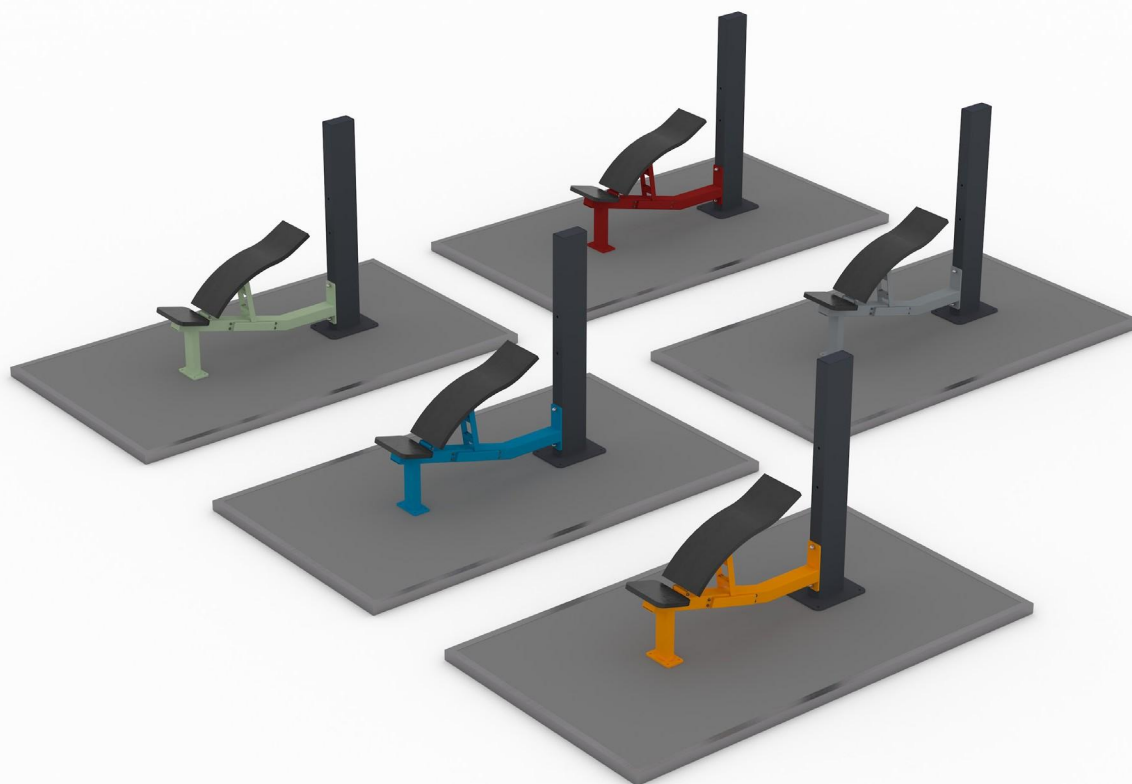

WAFFA SL90 Kõhulihaste pink

Kasutus- ja liigutusala

Treenitavad lihased

Tooteandmed:

Pikkus:	1600 mm
Laius:	300 mm
Kõrgus:	1500 mm
Treening-raskus:	-
Soovituslik vanus:	+ 14 a
Standard:	EN16630:2015

Tootekirjeldus:

- Metallprofiil
- Seina paksus 4 - 6 mm
- Kuumtsink ja pulbervärv
- Hooldusvabad ja roostevabad kuullaagrid

Seadmevärvid:

- Kinnituspost, käepideme varred, seljatoed RAL 7024 tumehall
- Seadme raami värvid:
RAL 1028 kollane, RAL 3001 punane
RAL 5012 sinine, RAL 6019 roheline ja RAL 7040 hall.
- Lisahinna eest võimalik katta metalloosa graffiti vastase värviga.

Paigaldus:

- Kinnitatakse betoonalusele betoonkrude või ankrutega.

- TÄHELEPANU!

Pikemale betoonalusele saab paigaldada ühe kinnitusposti külge kaks treeningseadet.

- Betoonaluse valamisel peab arvestama maapinna külmaisolatsiooniga.

Betoonaluse mõõdud:

- 1 seade / 1 kinnituspost 250x120x12cm
- 2 seadet / 1 kinnituspost 480x120x12cm