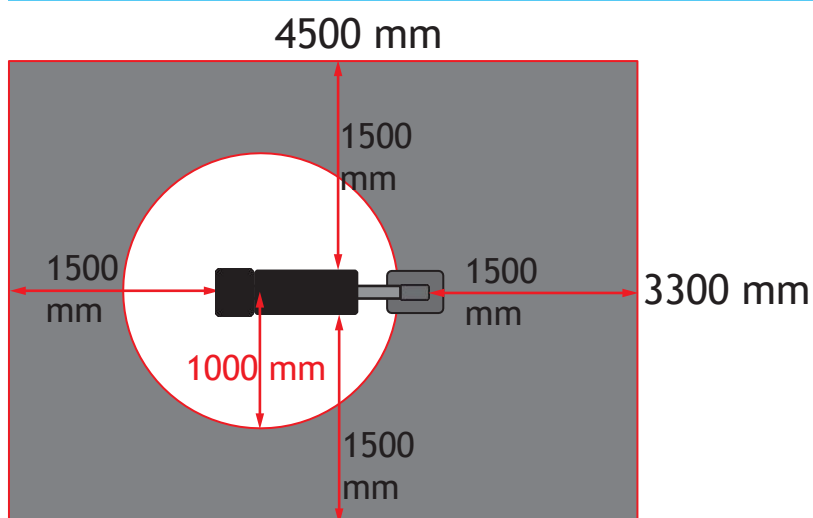

WAFFA SL90 Kõhulihaste pink

Kasutus- ja liigutusala

Treenitavad lihased

Tooteandmed:

Pikkus:	1600 mm
Laius:	300 mm
Kõrgus:	1500 mm
Treening-raskus:	-
Soovituslik vanus:	+ 14 a
Standard:	EN16630:2015

Tootekirjeldus:

- Metallprofiil
- Seina paksus 4 - 6 mm
- Kuumtsink ja pulbervärv
- Hooldusvabad ja roostevabad kuullaagrid

Seadmevärvid:

- Kinnituspost, käepideme varred, seljatoed RAL 7024 tumehall
- Seadme raami värvid:
RAL 1028 kollane, RAL 3001 punane
RAL 5012 sinine, RAL 6019 roheline ja RAL 7040 hall.
- Lisahinna eest võimalik katta metalloosa graffiti vastase värviga.

Betoonaluse mõõdud:

- 1 seade / 1 kinnituspost 250x120x12cm
- 2 seadet / 1 kinnituspost 480x120x12cm