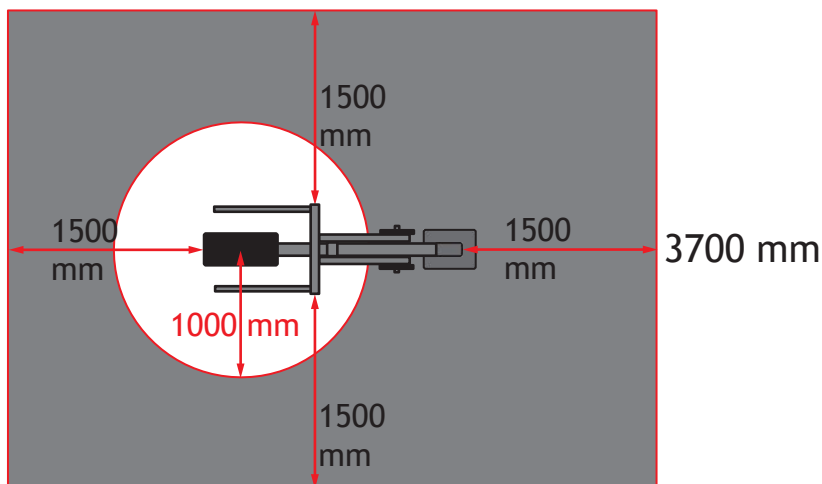

WAFFA SL81 Dip surumismasin

5000 mm

Kasutus- ja liigutusalad

Treenitavad lihased

Tooteandmed:

Pikkus:	2060 mm
Laius:	680 mm
Kõrgus:	1500 mm
Treening-raskus:	valitav 5 - 15 kg
Soovituslik vanus:	+ 14 a
Standard:	EN16630:2015

Tootekirjeldus:

- Metallprofiil
- Seina paksus 4 - 6 mm
- Kuumtsink ja pulbervärv
- Hooldusvabad ja roostevabad kuullaagrid

Seadmevärvid:

- Kinnituspost, käepideme varred, seljatoed RAL 7024 tumehall
- Seadme raami värvid:
RAL 1028 kollane, RAL 3001 punane
RAL 5012 sinine, RAL 6019 roheline ja RAL 7040 hall.
- Lisahinna eest võimalik katta metalloosa graffiti vastase värviga.

Betoonaluse mõõdud:

- 1 seade / 1 kinnituspost 250x120x12cm
- 2 seadet / 1 kinnituspost 480x120x12cm