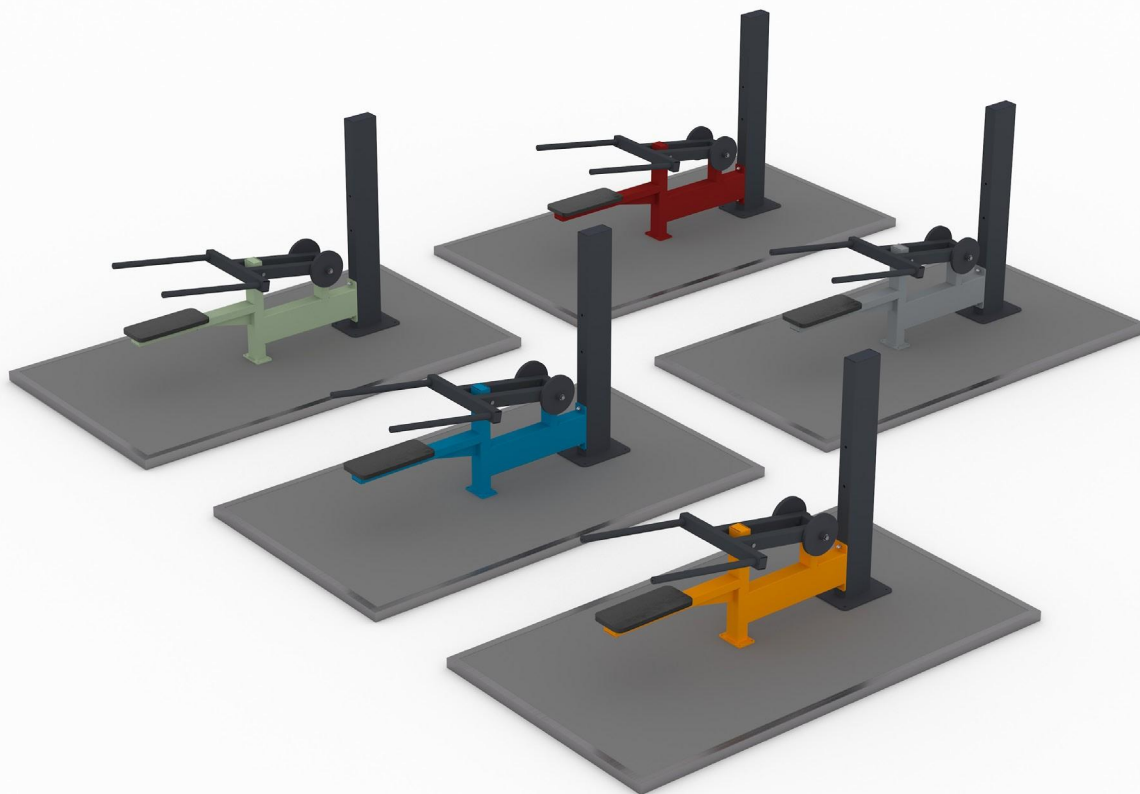

WAFFA SL81 Dip surumismasin

5000 mm

Kasutus- ja liigutusalad

Treenitavad lihased

Tooteandmed:

Pikkus:	2060 mm
Laius:	680 mm
Kõrgus:	1500 mm
Treening-raskus:	valitav 5 - 15 kg
Soovituslik vanus:	+ 14 a
Standard:	EN16630:2015

Tootekirjeldus:

- Metallprofiil
- Seina paksus 4 - 6 mm
- Kuumtsink ja pulbervärv
- Hooldusvabad ja roostevabad kuullaagrid

Seadmevärvid:

- Kinnituspost, käepideme varred, seljatoed RAL 7024 tumehall
- Seadme raami värvid:
RAL 1028 kollane, RAL 3001 punane
RAL 5012 sinine, RAL 6019 roheline ja RAL 7040 hall.
- Lisahinna eest võimalik katta metalloosa graffiti vastase värviga.

Paigaldus:

- Kinnitatakse betoonalusele betoonkrude või ankrutega.

- TÄHELEPANU!

Pikemale betoonalusele saab paigaldada ühe kinnitusposti külge kaks treeningseadet.

- Betoonaluse valamisel peab arvestama maapinna külmaisolatsiooniga.

Betoonaluse mõõdud:

- 1 seade / 1 kinnituspost 250x120x12cm
- 2 seadet / 1 kinnituspost 480x120x12cm