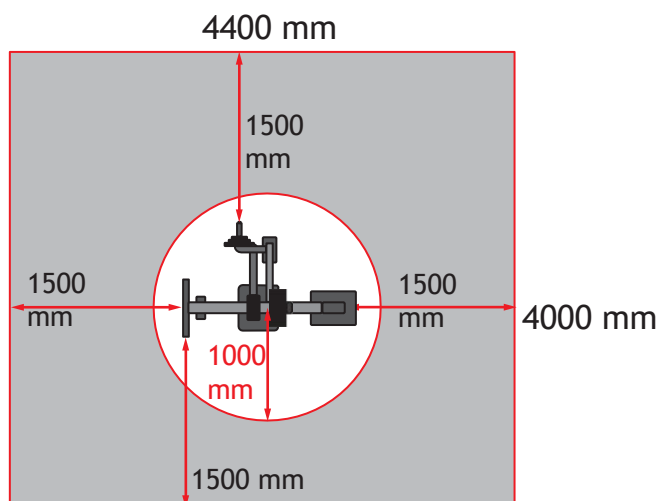

WAFFA SL20 Seljavenitus

Kasutus- ja liigutusalad

Treenitavad lihased

Tooteandmed:

Pikkus:	1420 mm
Laius:	960 mm
Kõrgus:	1500 mm
Treening-raskus::	valitav 5 - 15 kg
Soovituslik vanus:	+ 14 a
Standard:	EN16630:2015

Tootekirjeldus:

- Metallprofiil
- Seina paksus 4 - 6 mm
- Kuumtsink ja pulbervärv
- Hooldusvabad ja roostevabad kuullaagrid

Seadmevärvid:

- Kinnituspost, käepideme varred, seljatoed RAL 7024 tumehall
- Seadme raami värvid: RAL 1028 kollane, RAL 3001 punane, RAL 5012 sinine, RAL 6019 roheline ja RAL 7040 hall.
- Lisahinna eest võimalik katta metalloosa graffiti vastase värviga.

Betoonaluse mõõdud:

- 1 seade / 1 kinnituspost 250x120x12cm
- 2 seadet / 1 kinnituspost 480x120x12cm